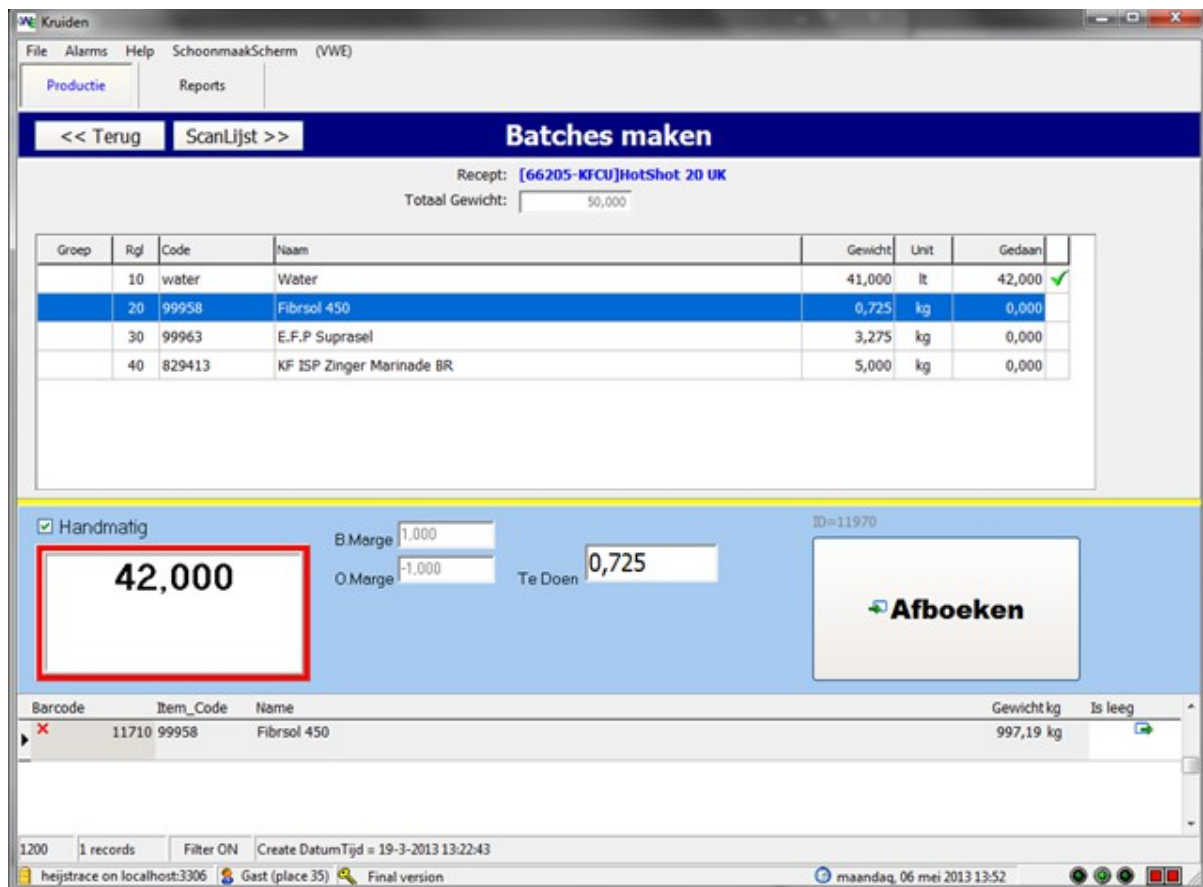

## Receptensoftware BATCH

Op de controller WI draait het besturingsprogramma Windows en het programma dat de I/O modules aanstuurt en de data opslaat en het proces visualiseert heet BATCH ver 3.1. Het programma is in menu's opgebouwd met hulp tekstinformatie op alle niveaus.

### **De werking is als volgt:**

Men geeft recepten in. Per component een hoog en laag tolerantie, in kilogrammen, voor bewaking van misdosering. Men kan dan een recept selecteren en starten op de WI. Op de visualisatie ziet men dan precies welk component gedoseerd wordt en hoeveel kg en loopt alle componenten in een vaste volgorde af. Van elk recept wordt dan een registratie bijgehouden. Dit gebeurt door het opslaan van een datum en tijd, maar als optie kan ook een sticker uitgeprint worden met een volgnummer, of barcode worden ingelezen. Wanneer men dit recept weer opvraagt, dan krijgt men alle bijbehorende productie gegevens en gedoseerde waarden op het scherm.